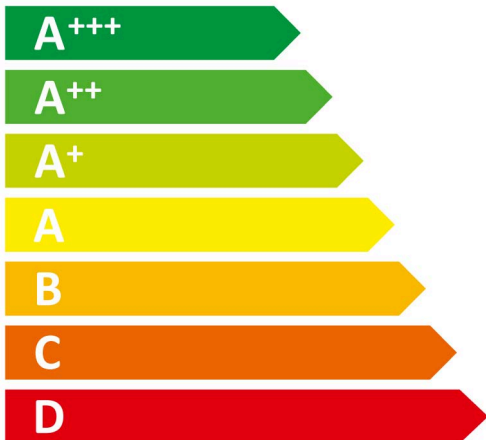

ENERG

енергия · ενεργεια

Y

IJA

IE

IA

BOSCH

WQG235D90

A+++

ENERGIA · ЕНЕРГИЯ · ΕΝΕΡΓΕΙΑ
ENERGIJA · ENERGY · ENERGIE
ENERGI

176

kWh/annum

179
min/cycle*

8,0
kg

64
dB

A B C D E F G