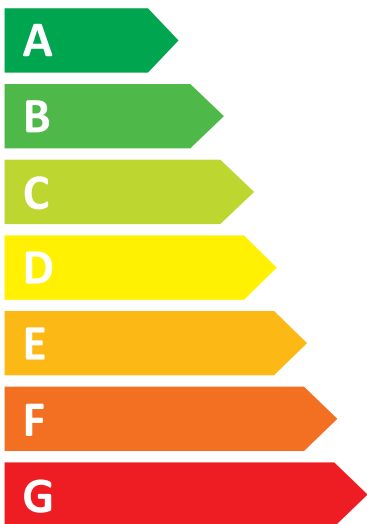

ENERG

Bosch

SMV6YBX00D

54 kWh / 

13 x

9,5 L

4:55

44dB